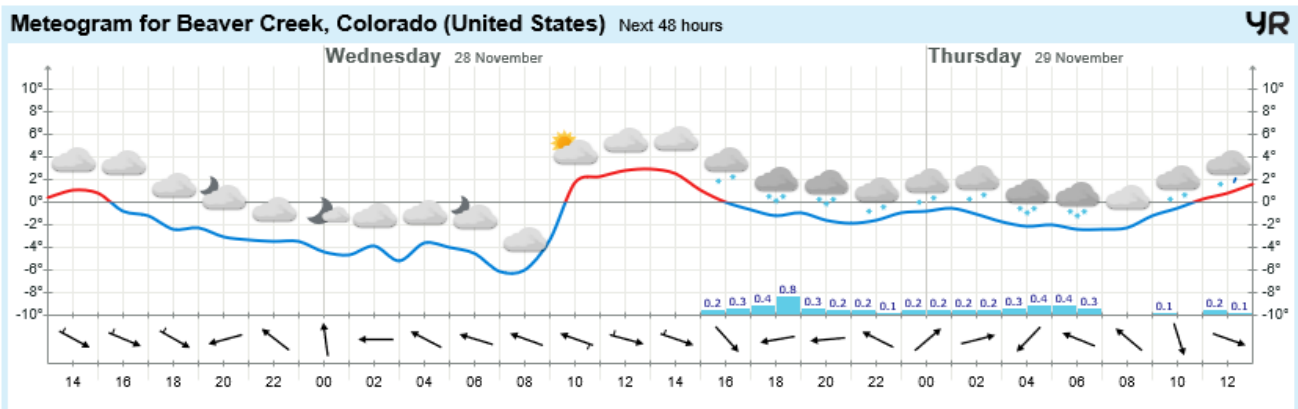

<b>Date:</b>		
<b>From</b>	27.11.2018	<b>To:</b> 02.12.2018
<b>Place:</b>	Beaver Creek	<b>Race:</b> DH/SG/GS

<b>2490 H</b>	<b>DH</b>	27.11.2018
Time	<b>Start 40%</b>	-1
11:45	Snow	Snow %
Start	-7,6	16%
Flat	-7,5	17%
SG Start	-7,5	15%
Eagle	-7,8	16%
Ziel	-4,5	20%
Snow:	Kunst/Altschnee	

<b>Wax:</b>	LF 21		
	Ziel	Temp. 0,5	50%
LF 21			
Worldcup Mix MID			1
Worldcup Mix COLC			1
<b>Finish:</b>			
Syntec Powder MID			
Speed Finish MID			